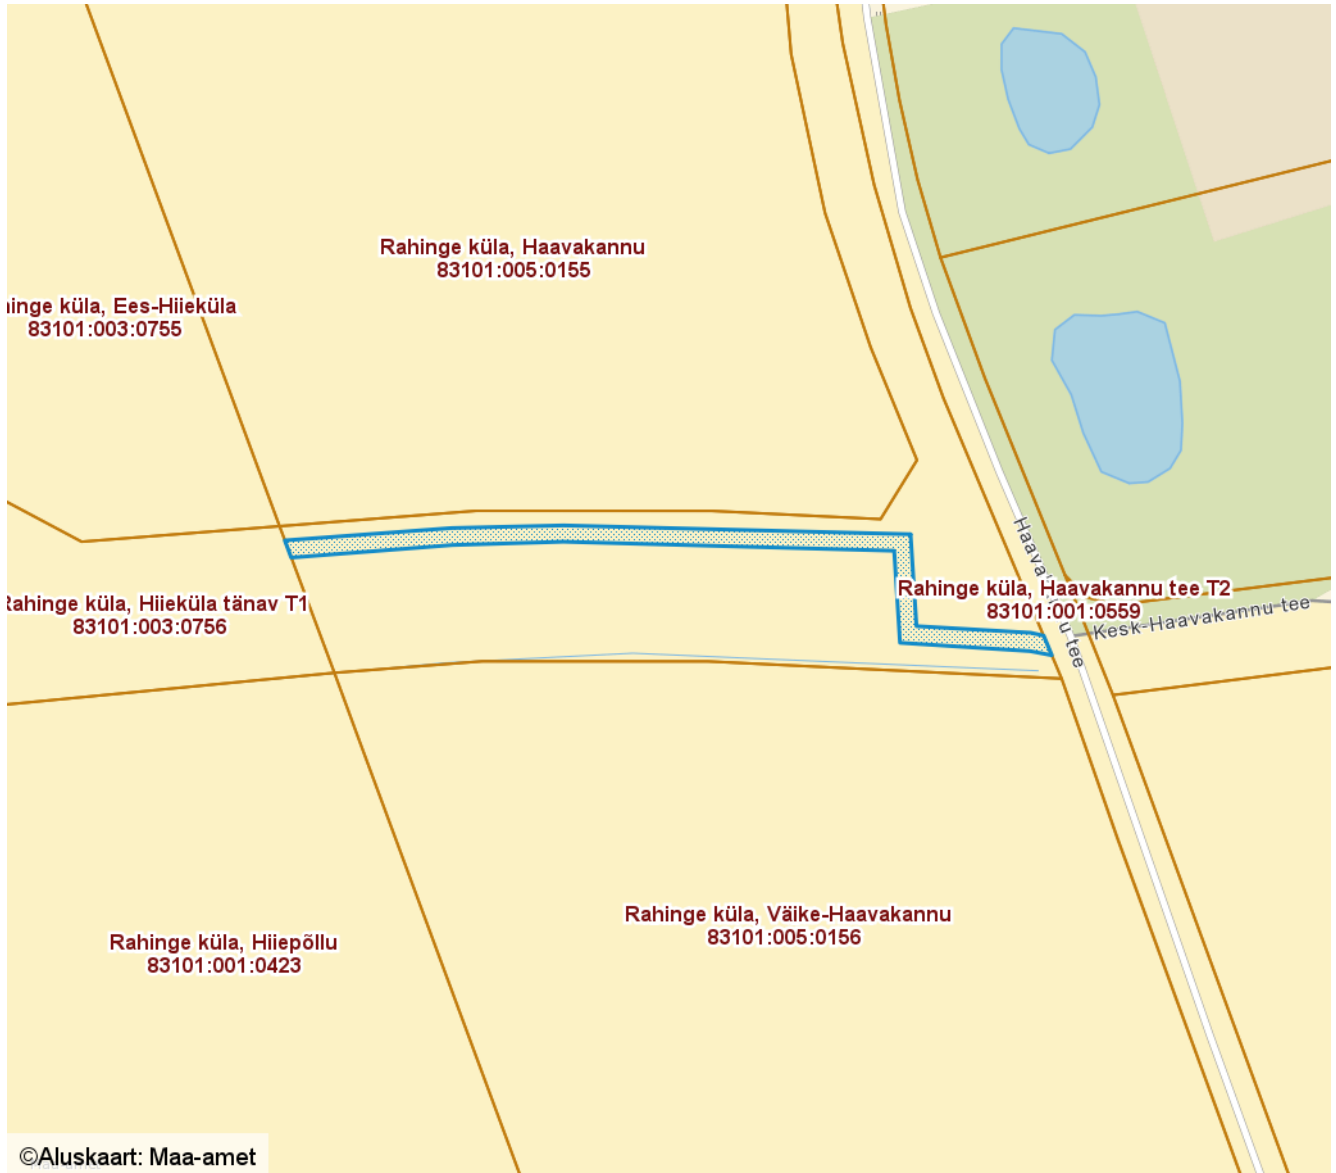

**ISIKLIKU KASUTUSÕIGUSEGA KOORMATAVA
ALA SKEEM**
Rahinge küla, Haavakannu tee T3 (83101:005:0157)
M 1 : 1000

— Isikliku kasutusõigusega seatav
maa-ala 252 m²
(0,4 kV ja 10 kV maakaabelliin)

— Olemasolevad piirangud ja
isiklikud kasutusõigused

Koostas: **Jelena Lindmäe**

Nr	X	Y
1	6473337.28	654757.58
2	6473325.14	654758.36
3	6473324.27	654773.48
4	6473323.88	654775.18
5	6473321.30	654776.26
6	6473321.84	654773.41
7	6473322.95	654756.19
8	6473335.10	654755.42
9	6473336.29	654711.69
10	6473335.85	654697.00
11	6473334.19	654675.72
12	6473336.46	654674.88
13	6473338.10	654696.97
14	6473338.44	654711.72